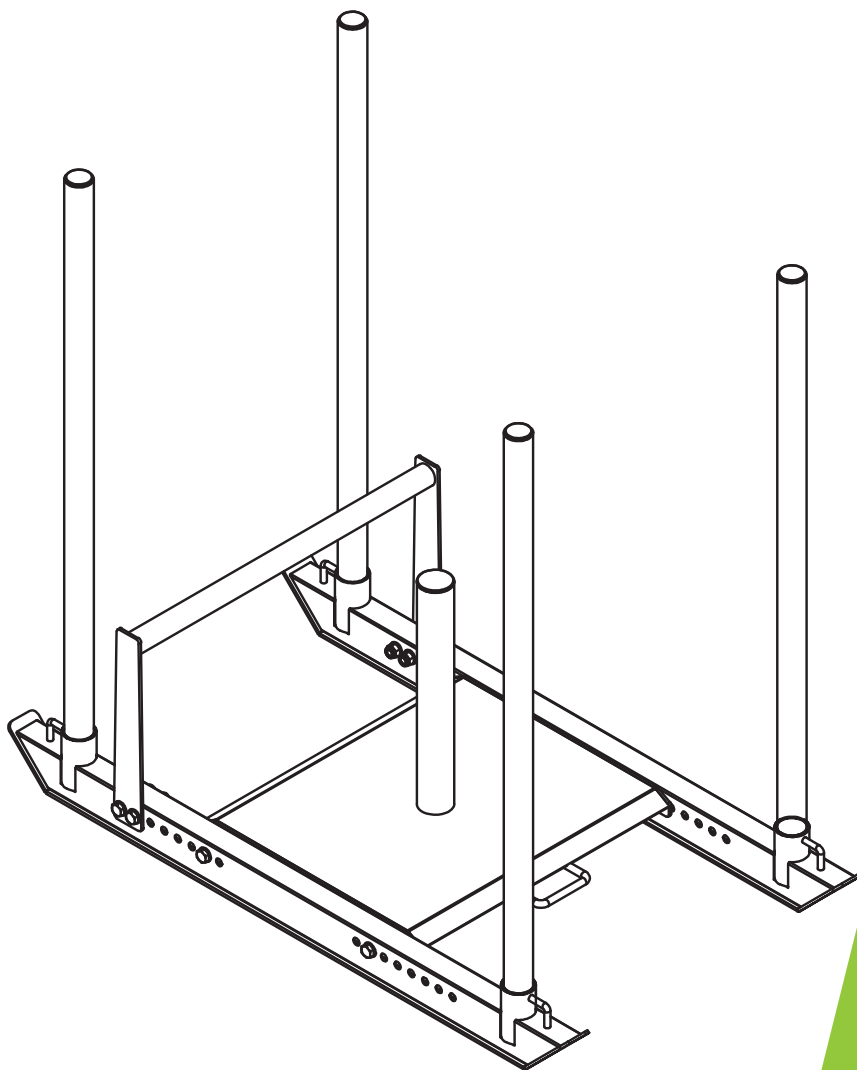

virtufit

Power Sled

VF02129

USER MANUAL

📷 @virtufit_fitness

▶ VirtuFit

🌐 www.virtufit.com

TOOLKIT

1 (2x)

2 (1x)

3 (1x)

4 (1x)

5 (4x)

6 (8x) M10*60 Bolt

7 (1x) M12*25 Bolt

8 (1x) M12 Washer

9 (16x) M10 Washer

10 (8x) M10 Nut

11 (1x) Rubber Ring
Ø50-Ø70-10

12 (2x) End Cap
Ø35

13 (1x) End Cap
Ø48

STEP 01

STEP 02

STEP 03